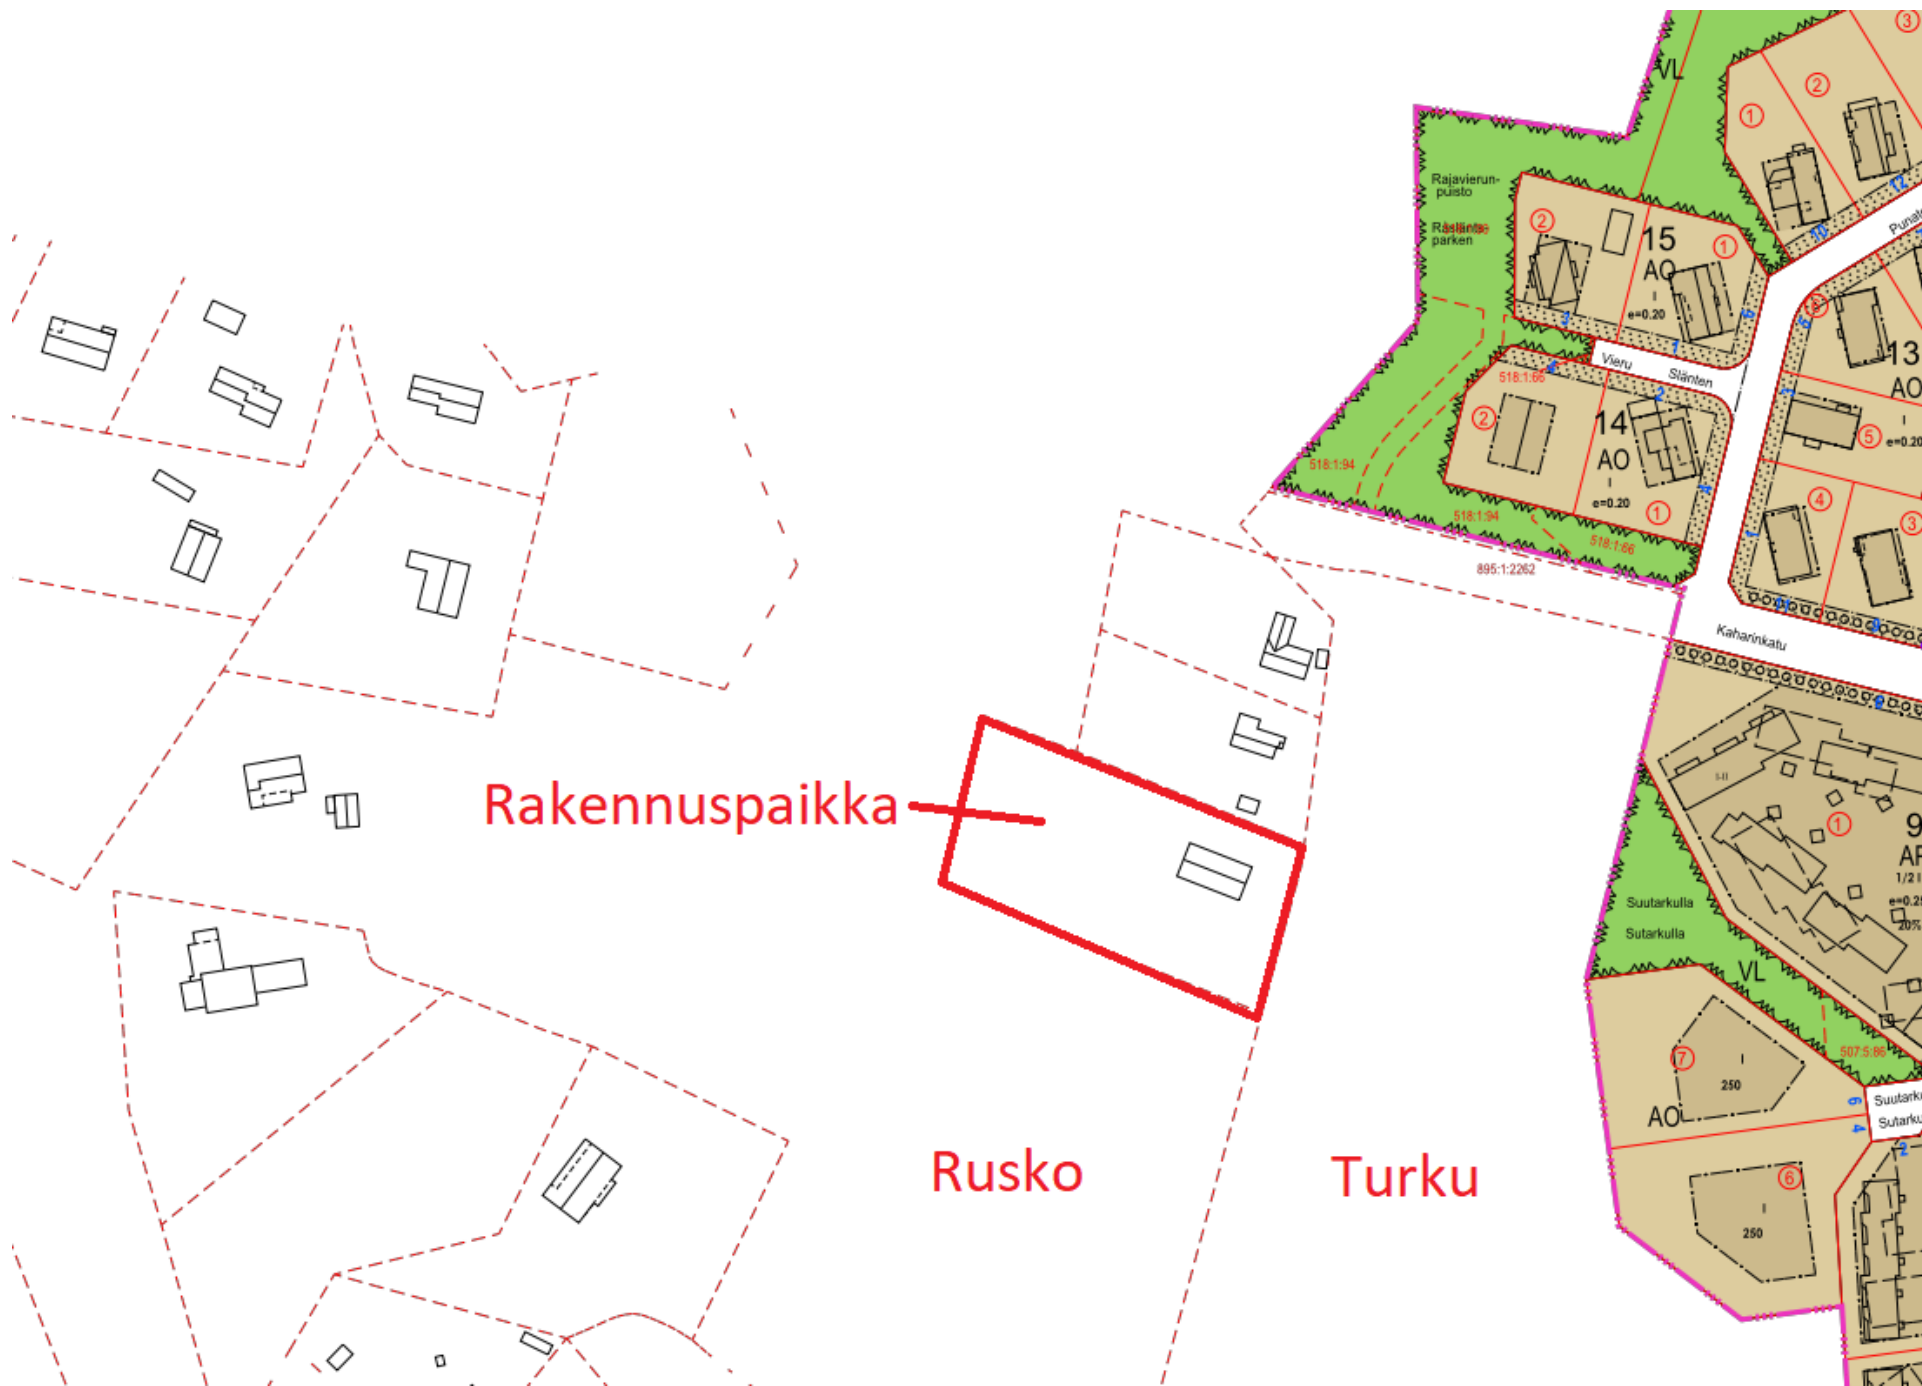

Ote maakuntakaavojen kaavayhdistelmästä

Ote Turun kaupungin asemakaavasta

Karttaote alueesta ja suunnittelutarveratkaisut

Huomautuksen jättäneet naapurit, RN:o 4:177 ja 1:90.