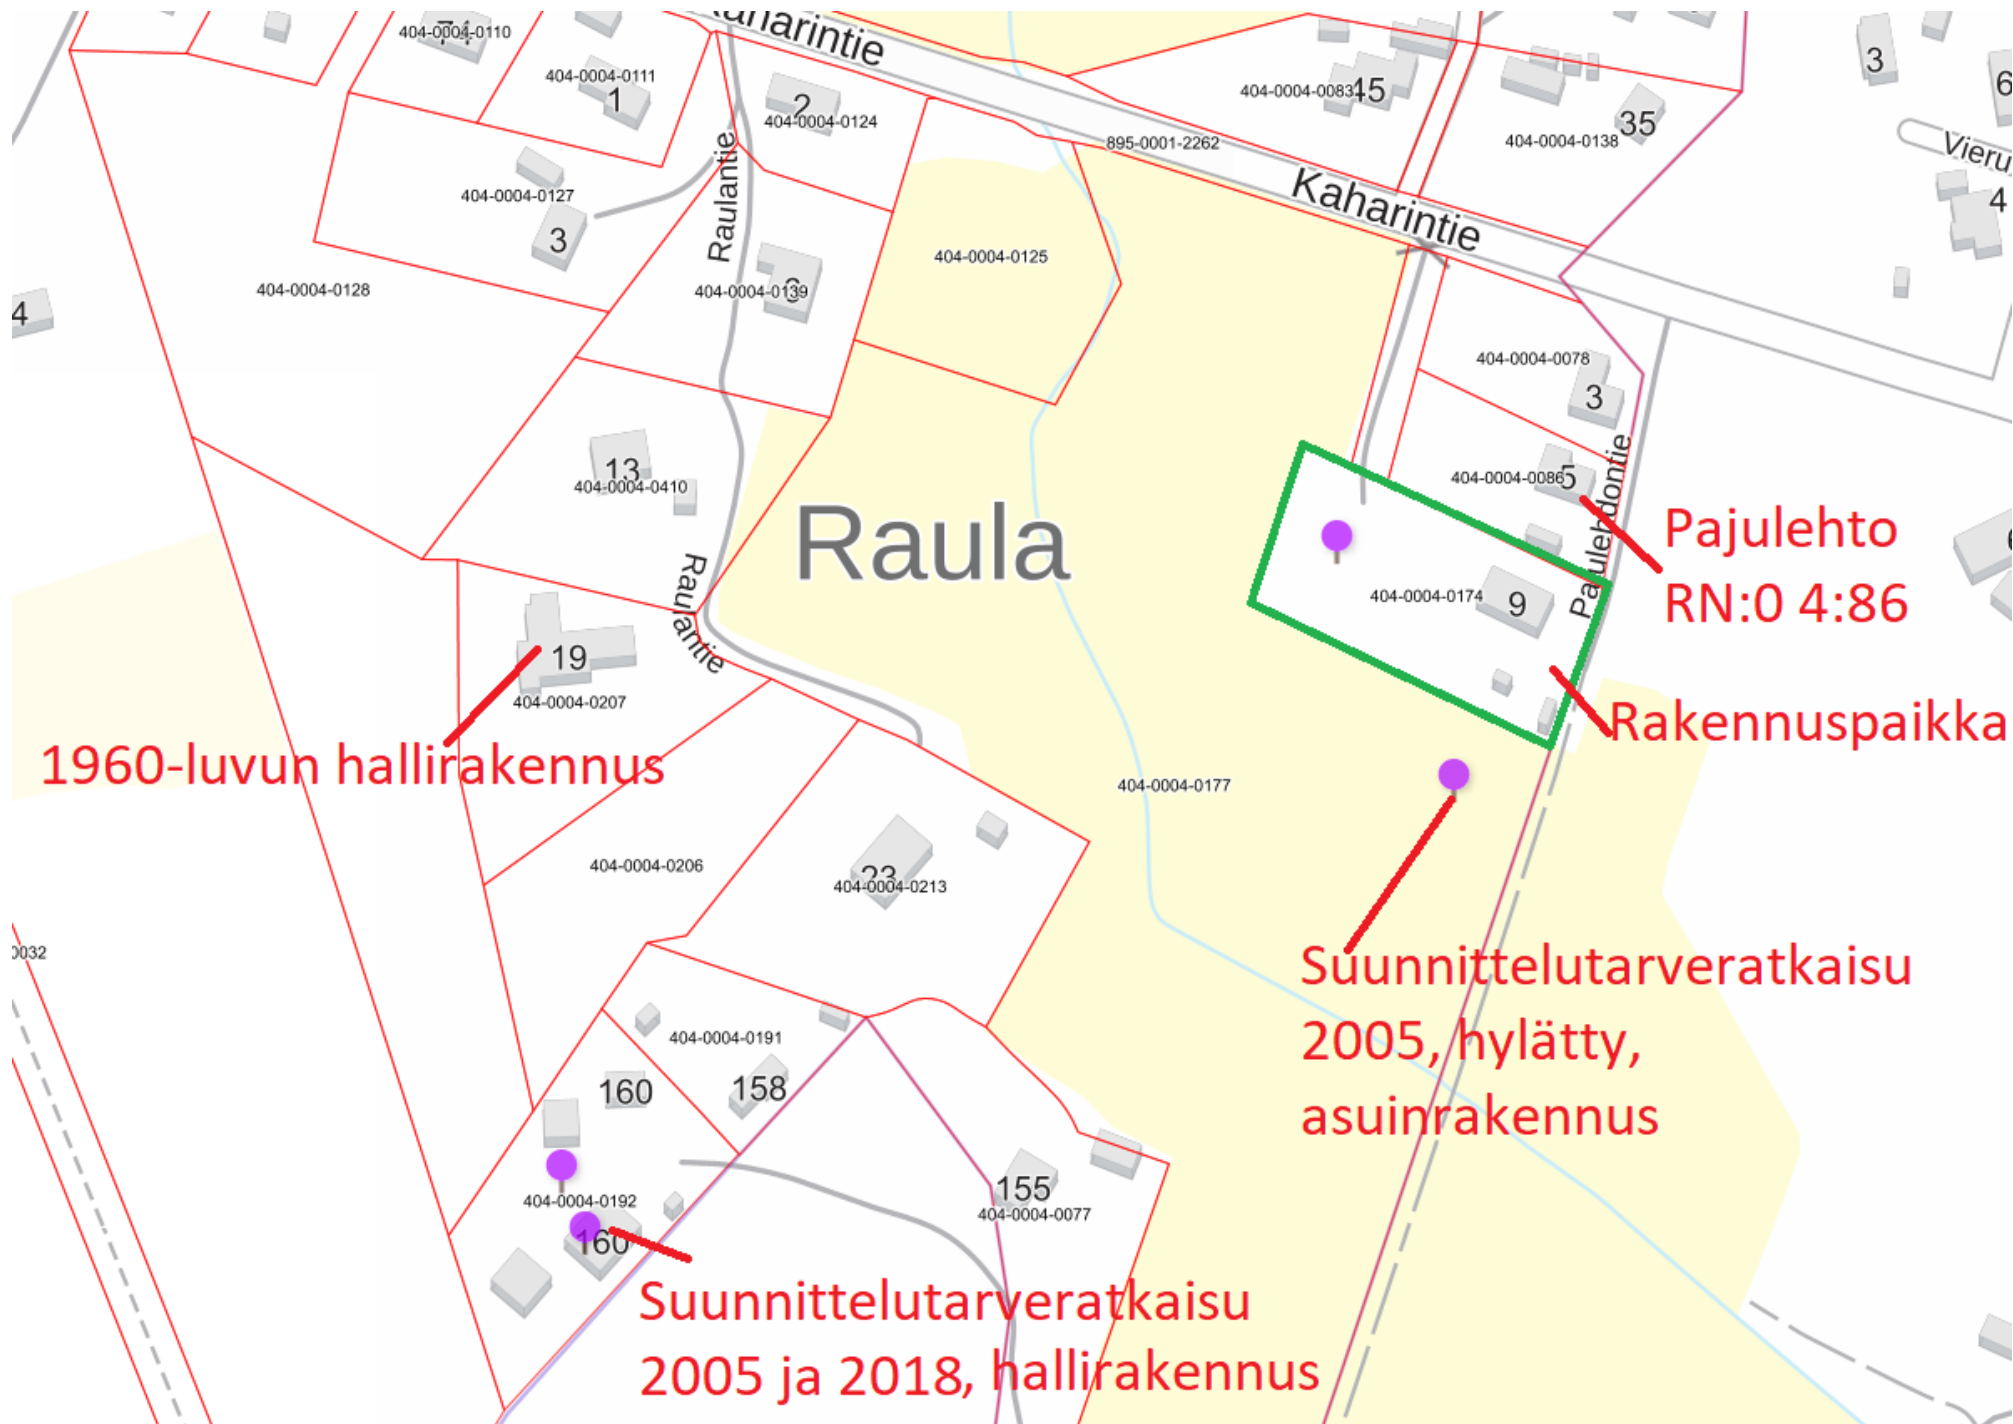

Ote maakuntakaavojen kaavayhdistelmästä

Ote Turun kaupungin asemakaavasta

Karttaote alueesta ja suunnittelutarveratkaisut

Huomautuksen jättäneet naapurit, RN:o 4:177 ja 1:90.