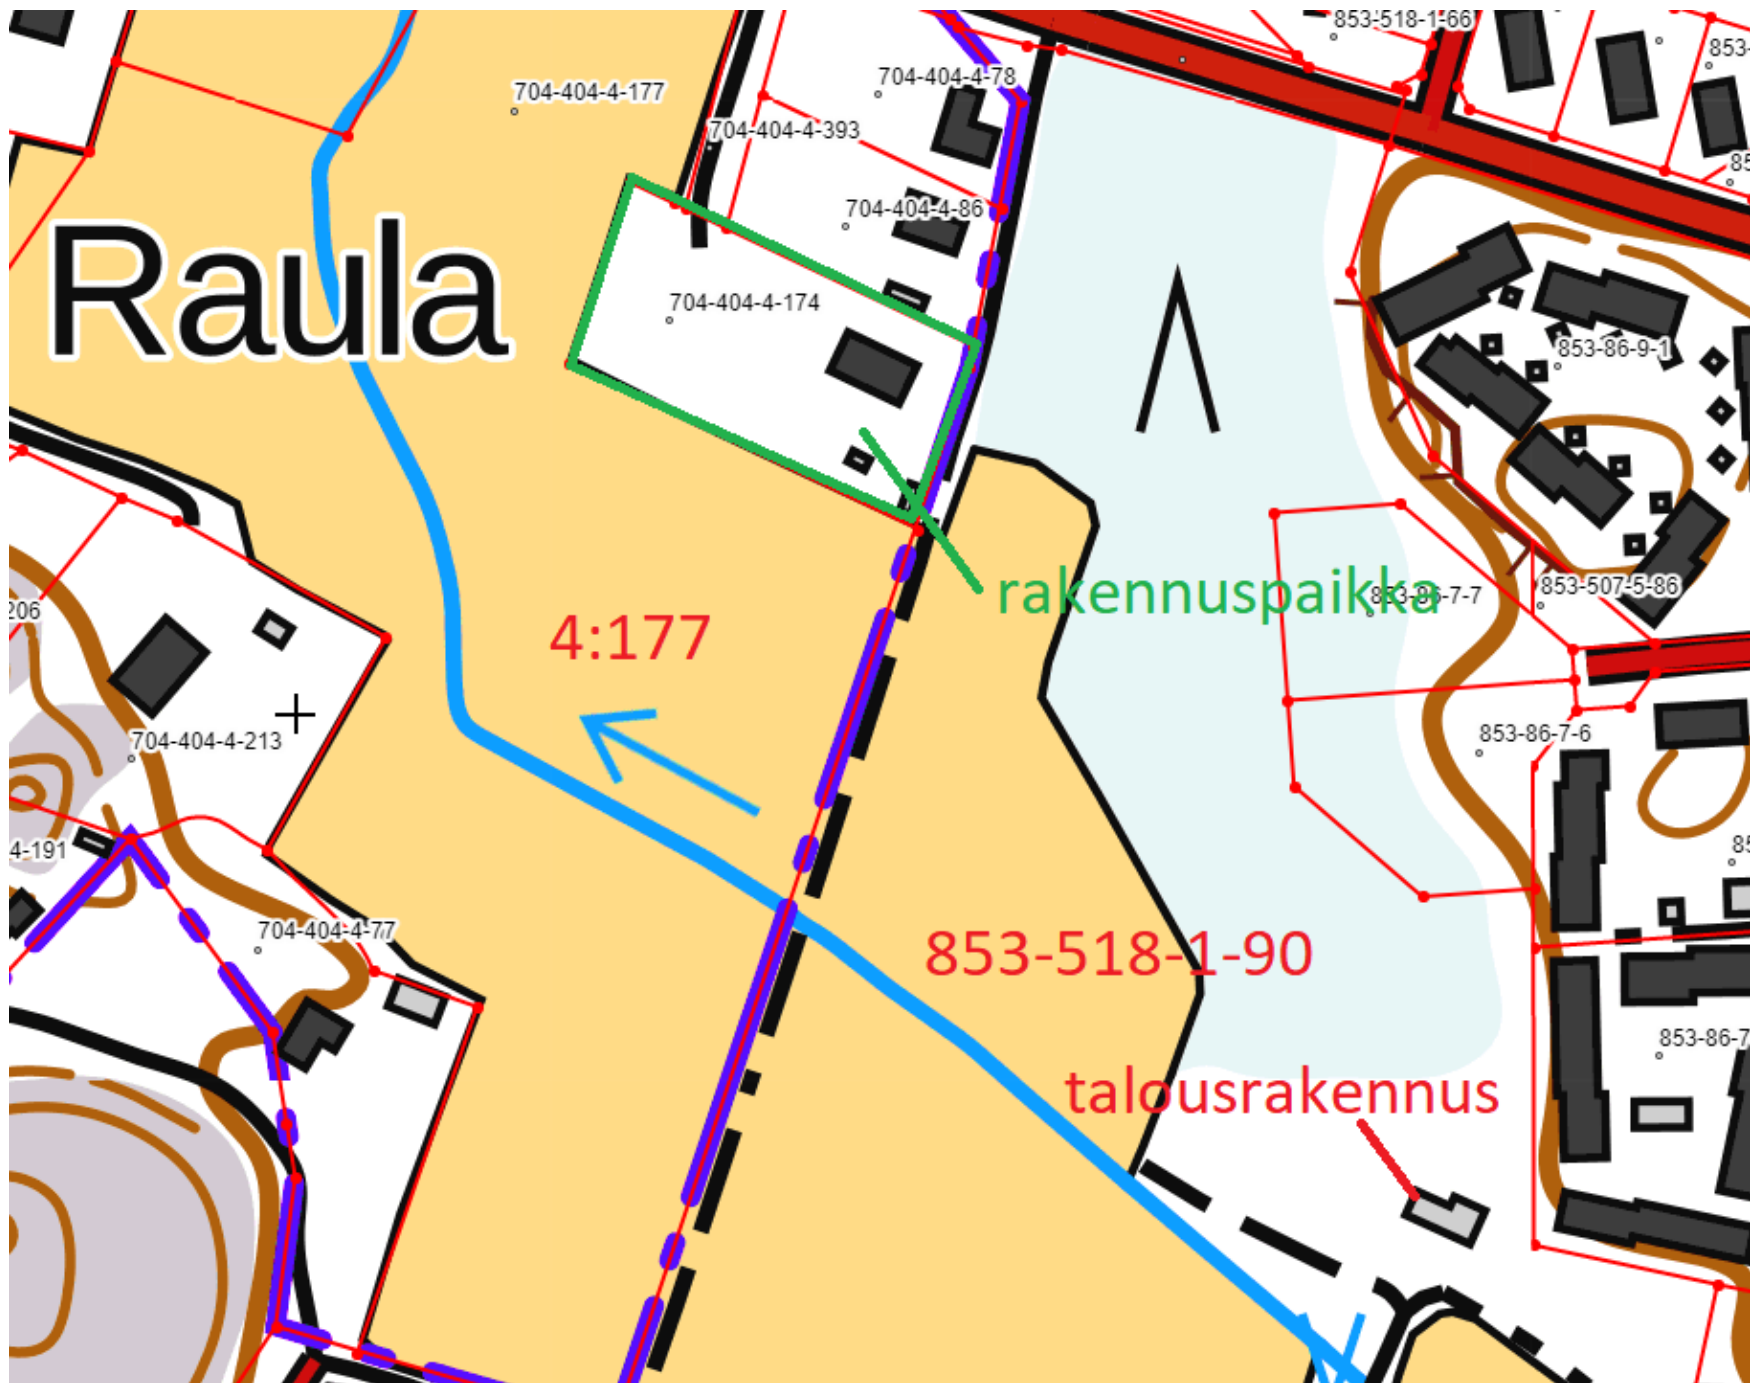

Ote maakuntakaavojen kaavayhdistelmästä

Ote Turun kaupungin asemakaavasta

Karttaote alueesta ja suunnittelutarveratkaisut

Huomautuksen jättäneet naapurit, RN:o 4:177 ja 1:90.